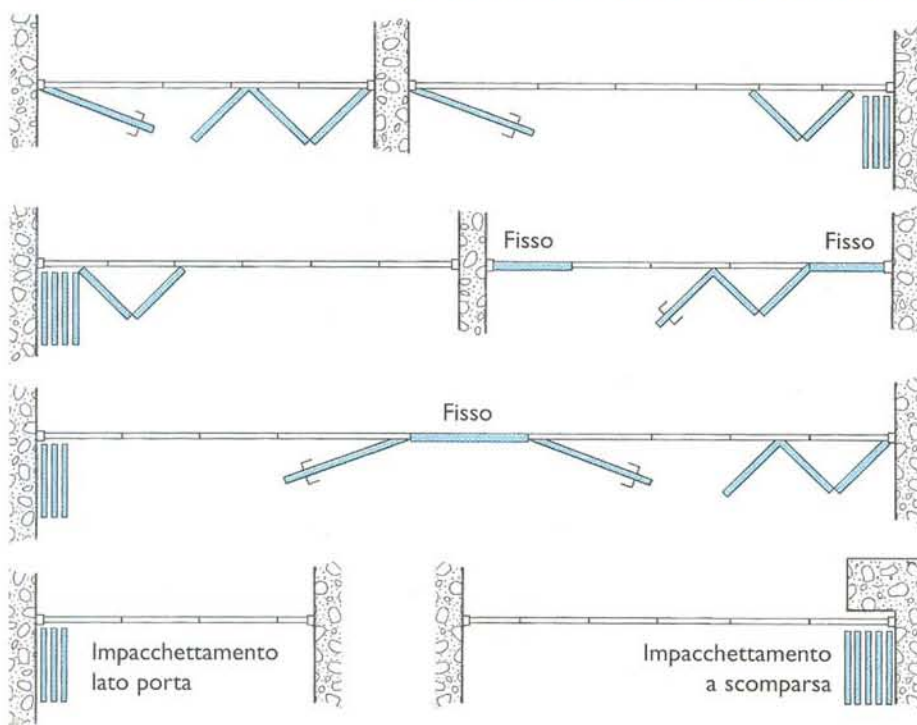

APERTURA ESTERNA

▶ Soluzione con guida a filo incassata a pavimento con pozzetto e griglia raccogliacqua

La guida è in acciaio inox e la sua particolare conformazione consente di far scivolare l'acqua piovana all'esterno.

APERTURA INTERNA

▶ Soluzione con guida a filo incassata a pavimento

E' una guida in alluminio dal minimo ingombro.

CARATTERISTICHE TECNICHE

VETRINA TIPO

3 ante scorrevoli senza guida a pavimento
1 anta a battente • 1 soprauce apribile a wasistas

H massima delle ante mm. 2800 L massima delle ante mm. 700 Ingombro ante raccolte a pacco per ogni anta mm. 50

ALCUNE SOLUZIONI DI APERTURA

LE GUIDE A PAVIMENTO

Possibilità di scelta tra guida a filo incassata a pavimento o guida esterna.

PROFILI E SISTEMI BREVETTATI

La vetrata mobile è costruita con materiali studiati e collaudati nei loro sistemi, tutto a beneficio della qualità e della funzionalità. La struttura portante è in alluminio anodizzato a 20 micron (garanzia di massima protezione contro la salsedine) o verniciato in polveri poliesteri. Le ante in cristallo temprato 10 mm. a filo lucido scorrono su binari con speciali cuscinetti e ruote in delrin. La tenuta all'aria è garantita da guarnizioni trasparenti in policarbonato tra le ante e guarnizioni a spazzolino in fibre di polipropilene sui lati superiore e inferiore. Viteria e perni in acciaio INOX. Il tutto garantisce ottima qualità ed assenza di manutenzione. L'azienda si riserva la facoltà di apportare modifiche e migliorie tecniche al prodotto stesso.