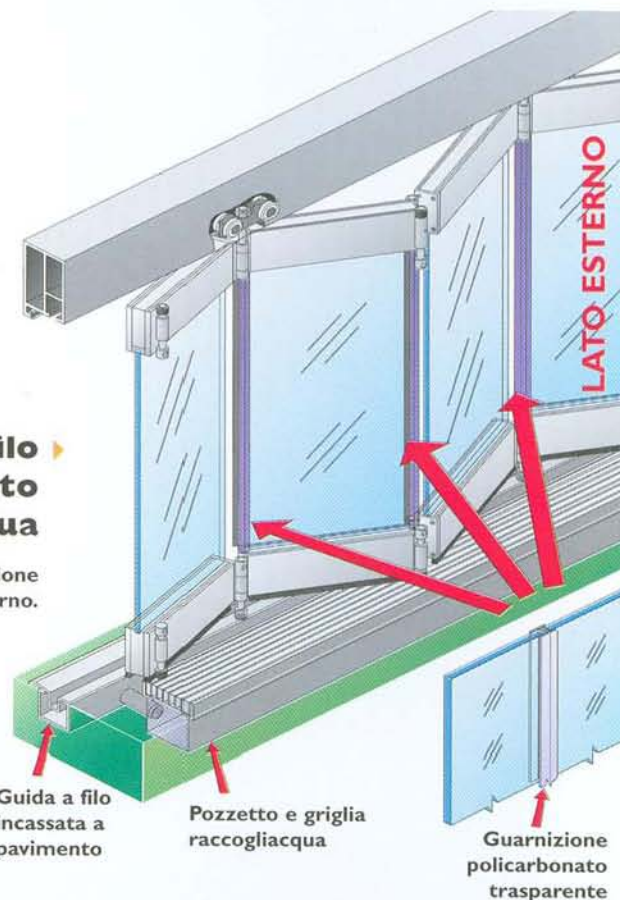

Il pratico e leggero sistema
di scorrimento consente in
pochi istanti di chiudere
completamente l'ambiente.
La **tenuta all'aria** è
garantita da guarnizioni
trasparenti in policarbonato
tra le ante e guarnizioni
a spazzolino sui lati
superiore e inferiore.

Il pratico sistema di chiusura delle ante consente lo sfruttamento anche nei mesi invernali degli spazi utilizzati solo durante la bella stagione.

APERTURA INTERNA

◀ Soluzione con guida esterna

A richiesta la guida esterna in alluminio può essere asportabile.

APERTURA ESTERNA

▶ Soluzione con guida a filo incassata a pavimento con pozzetto e griglia raccogliacqua

La guida è in acciaio inox e la sua particolare conformazione consente di far scivolare l'acqua piovana all'esterno.

APERTURA INTERNA

▶ Soluzione con guida a filo incassata a pavimento

E' una guida in alluminio dal minimo ingombro.

CARATTERISTICHE TECNICHE

VETRINA TIPO

3 ante scorrevoli senza guida a pavimento
1 anta a battente • 1 soprauce apribile a wasistas