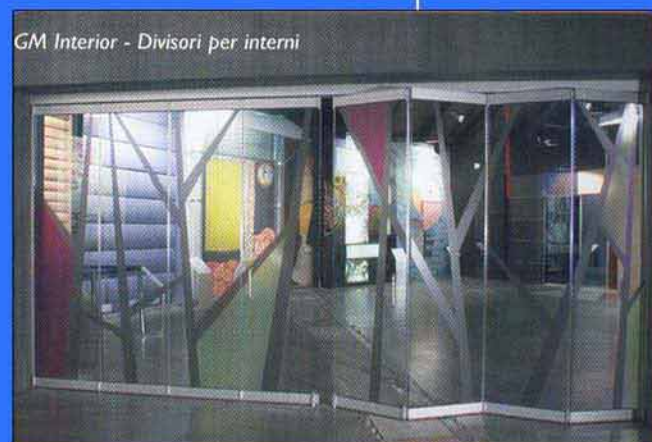

La vetrata in
cristallo pieghevole
GIEMME SYSTEM®
è il serramento ideale
per chiudere balconi,
verande, terrazzi,
porticati o dividere
ambienti interni.

L'assenza di montanti
tra le ante, permette allo
sguardo di osservare
l'esterno attraverso una
parete trasparentissima e
senza interruzioni.

GM Business - Negozi

Un invito irresistibile ad entrare

GIEMME SYSTEM® realizza quel contatto diretto necessario tra acquirente e venditore, ponendo fine alla barriera tra interno ed esterno.

La possibilità di ampliare i propri spazi.