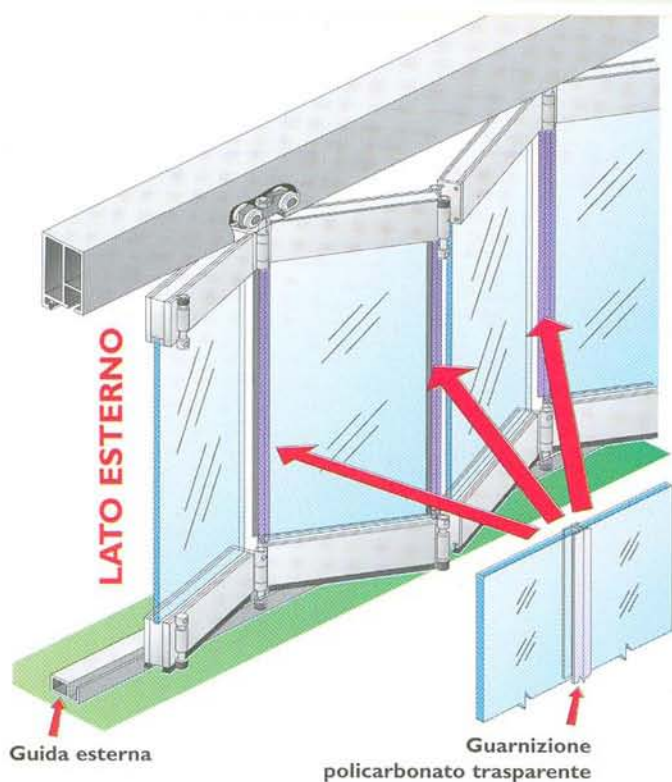

Il pratico e leggero sistema
di scorrimento consente in
pochi istanti di chiudere
completamente l'ambiente.
La **tenuta all'aria** è
garantita da guarnizioni
trasparenti in policarbonato
tra le ante e guarnizioni
a spazzolino sui lati
superiore e inferiore.

GM Business - Negozi

Un invito irresistibile ad entrare

GIEMME SYSTEM® realizza quel contatto diretto necessario tra acquirente e venditore, ponendo fine alla barriera tra interno ed esterno.

La possibilità di ampliare i propri spazi.

Il pratico sistema di chiusura delle ante consente lo sfruttamento anche nei mesi invernali degli spazi utilizzati solo durante la bella stagione.

APERTURA INTERNA

◀ Soluzione con guida esterna

A richiesta la guida esterna in alluminio può essere asportabile.

APERTURA ESTERNA

▶ Soluzione con guida a filo incassata a pavimento con pozzetto e griglia raccogliacqua

La guida è in acciaio inox e la sua particolare conformazione consente di far scivolare l'acqua piovana all'esterno.