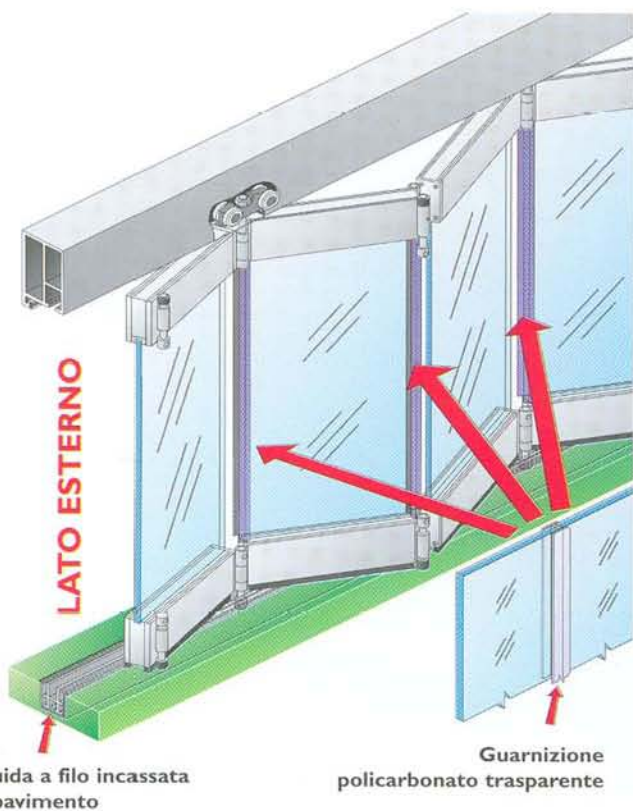

Il pratico e leggero sistema
di scorrimento consente in
pochi istanti di chiudere
completamente l'ambiente.
La **tenuta all'aria** è
garantita da guarnizioni
trasparenti in policarbonato
tra le ante e guarnizioni
a spazzolino sui lati
superiore e inferiore.

Il pratico sistema di chiusura delle ante consente lo sfruttamento anche nei mesi invernali degli spazi utilizzati solo durante la bella stagione.

APERTURA INTERNA

◀ Soluzione con guida esterna

A richiesta la guida esterna in alluminio può essere asportabile.

APERTURA ESTERNA

▶ Soluzione con guida a filo incassata a pavimento con pozzetto e griglia raccogliacqua

La guida è in acciaio inox e la sua particolare conformazione consente di far scivolare l'acqua piovana all'esterno.

APERTURA INTERNA

▶ Soluzione con guida a filo incassata a pavimento

E' una guida in alluminio dal minimo ingombro.

CARATTERISTICHE TECNICHE

VETRINA TIPO

3 ante scorrevoli senza guida a pavimento
1 anta a battente • 1 soprauce apribile a wasistas