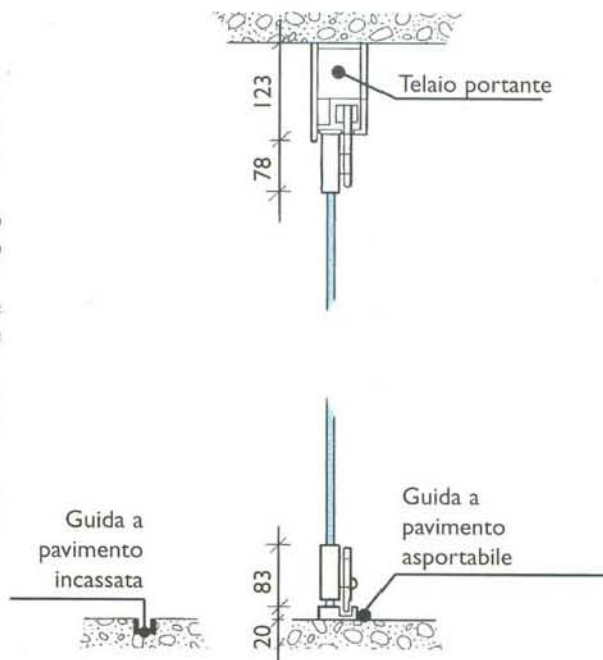

APERTURA ESTERNA

▶ Soluzione con guida a filo incassata a pavimento con pozzetto e griglia raccogliacqua

La guida è in acciaio inox e la sua particolare conformazione consente di far scivolare l'acqua piovana all'esterno.

APERTURA INTERNA

▶ Soluzione con guida a filo incassata a pavimento

E' una guida in alluminio dal minimo ingombro.

CARATTERISTICHE TECNICHE

VETRINA TIPO

3 ante scorrevoli senza guida a pavimento
1 anta a battente • 1 soprauce apribile a wasistas

H massima delle ante mm. 2800 L massima delle ante mm. 700 Ingombro ante raccolte a pacco per ogni anta mm. 50

ALCUNE SOLUZIONI DI APERTURA

LE GUIDE A PAVIMENTO

Possibilità di scelta tra guida a filo incassata a pavimento o guida esterna.