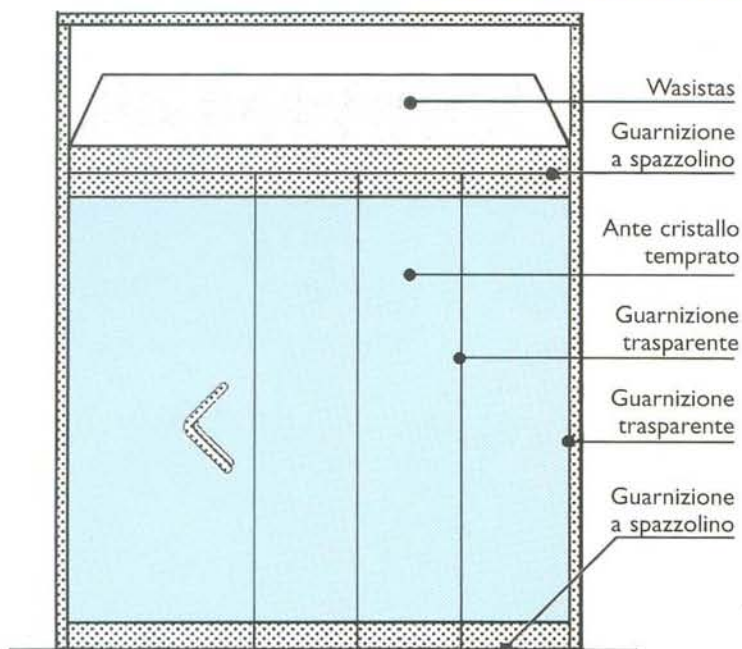

APERTURA ESTERNA

▶ Soluzione con guida a filo incassata a pavimento con pozzetto e griglia raccogliacqua

La guida è in acciaio inox e la sua particolare conformazione consente di far scivolare l'acqua piovana all'esterno.

APERTURA INTERNA

▶ Soluzione con guida a filo incassata a pavimento

E' una guida in alluminio dal minimo ingombro.

CARATTERISTICHE TECNICHE

VETRINA TIPO

3 ante scorrevoli senza guida a pavimento
1 anta a battente • 1 soprauce apribile a wasistas

H massima delle ante mm. 2800 L massima delle ante mm. 700 Ingombro ante raccolte a pacco per ogni anta mm. 50

ALCUNE SOLUZIONI DI APERTURA

LE GUIDE A PAVIMENTO

Possibilità di scelta tra guida a filo incassata a pavimento o guida esterna.